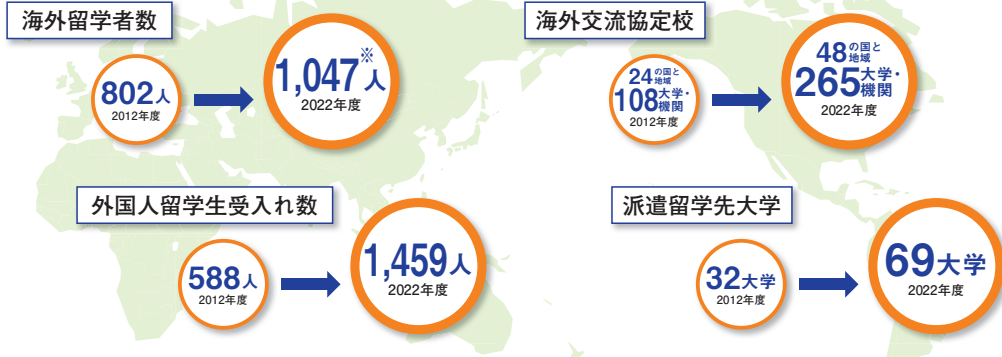

海外交流大学

国際化する法政大学

10年間の推移

●国際教育交流や海外協定校についての詳細はウェブサイトをご覧ください。URL <https://www.global.hosei.ac.jp/>
 ※2022年度は新型コロナウイルス感染症の影響により、一部プログラムが渡航中止となり、オンラインを活用した海外大学の学生との交流も推進しました。海外留学生数は、留学者と交流プログラム参加者の合計となります。

グローバル化を推進する新たな取り組み