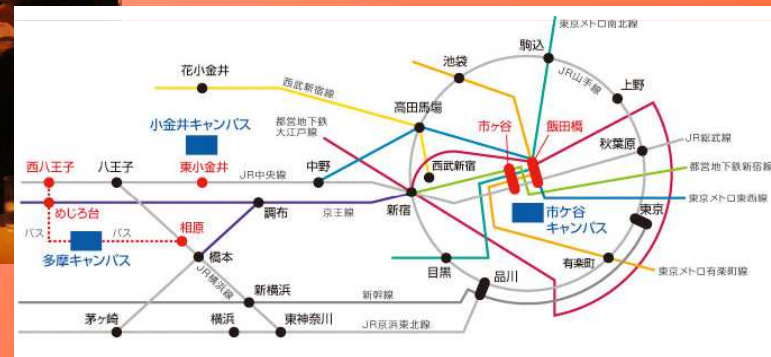

法政大学後援会の合言葉

『子供の母校はわが母校』を合言葉に、
学生と大学を支える一番の応援団！！

- 1991年設立、25年の歴史
- 現在の会員数は453名(各学年100名以上)
- 首都圏本部を除けば、全国でも有数の一大支部のひとつ

法政大学後援会長野県支部の会員向け活動

- 長野県支部「新入生父母の集い」の開催(5月下旬)
- 「長野県支部総会・父母懇談会・個別相談・懇親パーティー」
の開催(7月下旬)
- 各種体育会の「スポーツ応援」実施
- 市ヶ谷キャンパスツアー
- 大学や校友会(OB・OG会)と連携した「講演会」の開催
- 法政大学後援会ホームページによる支部情報の発信 など

法政大学後援会 長野県支部

検索

「新入生父母の集い」の開催(5月下旬)

- 法政大学職員をお招きし、「新入生の学生生活」の説明
- 法政大学後援会、後援会長野支部の活動紹介
- 役員、会員自己紹介
- 大学生活について意見交換
- 新会員からの役員選出

長野県支部総会・父母懇談会

・個別相談・懇親パーティー開催(7月下旬)

●支部総会

事業報告、事業計画、新役員の承認、退任役員表彰